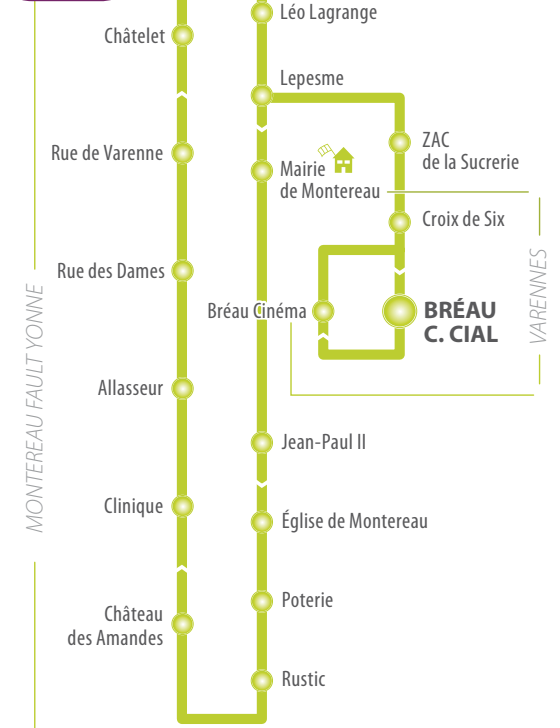

MONTEREAU SNCF

EMPLET'express

MONTEREAU SNCF >>> VARENNES Bréau Centre Commercial

Du **LUNDI** au **SAMEDI** à partir du 9 décembre 2012

	Train provenance Paris	8:45								15:46			17:48
	Train provenance Champagne	9:29			11:29		14:29				16:29	17:15	
MONTEREAU	Montereau SNCF	8:53	9:35	10:17	10:59	11:41	12:23	14:35	15:17	15:59	16:41	17:23	18:09
	Léo lagrange	8:55	9:37	10:19	11:01	11:43	12:25	14:37	15:19	16:01	16:43	17:25	18:11
	Lepesme	8:57	9:39	10:21	11:03	11:45	12:27	14:39	15:21	16:03	16:45	17:28	18:14
	ZAC Sucrierie	8:59	9:41	10:23	11:05	11:47	12:29	14:41	15:23	16:05	16:47	17:30	18:16
VARENNES	Croix de Six	9:00	9:42	10:24	11:06	11:48	12:30	14:42	15:24	16:08	16:48	17:31	18:17
	Bréau C. Commercial	9:03	9:45	10:27	11:09	11:51	12:33	14:44	15:27	16:09	16:51	17:34	18:20

! Cette ligne ne circule pas les dimanches et jours fériés.

Voyagez zen !
 Présentez-vous à l'arrêt 3 mn avant l'horaire indiqué.
 Montez dans le véhicule par la porte avant.
Pensez à valider votre titre de transport.