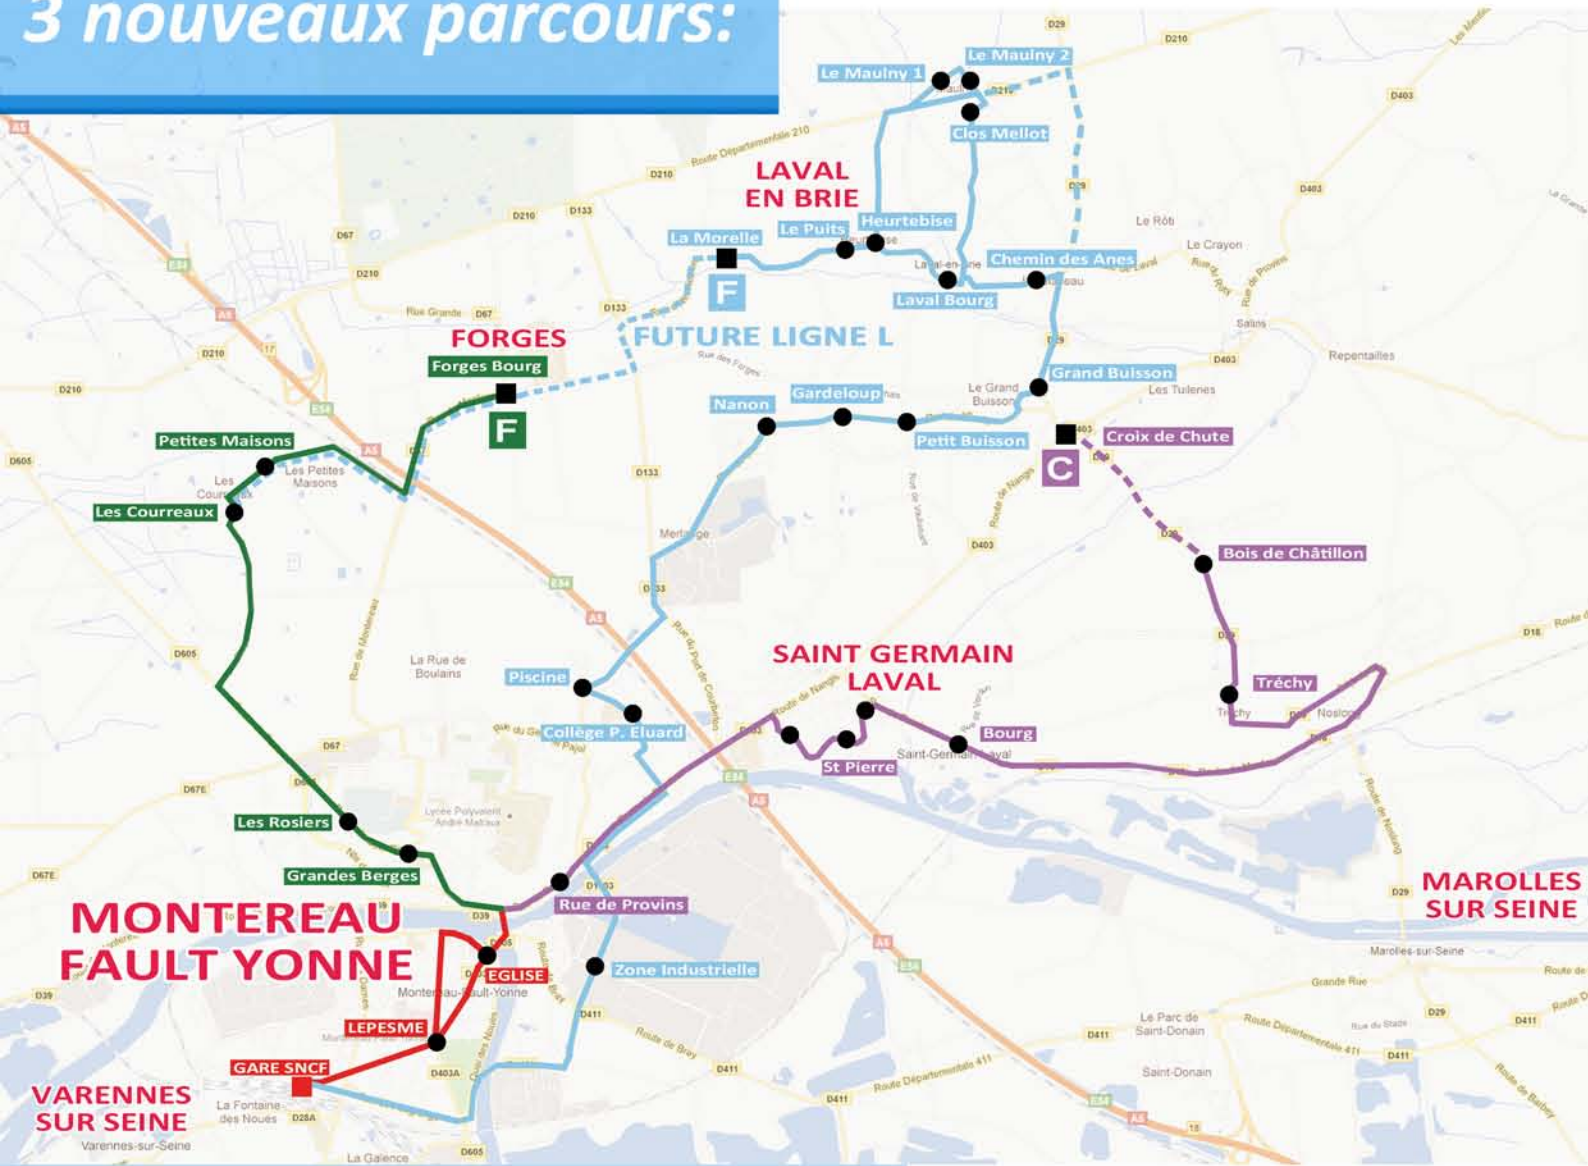

Le nouveau parcours réduit votre temps de trajet:

Les Courreaux >>> Gare

18 minutes au lieu 35 minutes !

Forges Bourg >>> Gare

22 minutes au lieu de 31 minutes !

Ces services sont nouveaux et n'annulent pas ni les bus en partance de Forges vers la gare via Laval en Brie, ni la ligne scolaire qui ne subit AUCUNE modification.

3 nouveaux parcours:

Les horaires:

LIGNE F

FORGES >>> Montereau SNCF

Nouveautés 2013

Forges Bourg	5:41	6:13	6:41	7:13	7:21	7:43
Petites Maisons	5:44	6:16	6:44	7:16	7:18	7:40
Les Courreaux	5:45	6:17	6:45	7:17	7:17	7:39
Les Rosiers	5:50	6:22	6:50	7:22		
Marie Louise	5:52	6:24	6:52	7:24		
Eglise de Montereau	5:57	6:29	6:57	7:29		
Poterie	5:58	6:30	6:58	7:30		
Rustic	5:59	6:31	6:59	7:31		
Lepesme	6:00	6:32	7:00	7:32		
De Gaulle	6:01	6:33	7:01	7:33		
Montereau SNCF	6:03	6:35	7:03	7:35	8:13	8:13

Train direction Paris	6:10	6:42	7:10	7:42	8:19	8:19
Train direction Champagne	6:14	6:45	7:14	7:45	8:28	8:28

via Laval en Brie et Collège P. Eluard

Montereau SNCF >>> FORGES

Train direction Paris	12:29	15:46	17:15	17:48	18:15	18:48	19:48
Train direction Champagne			17:15	17:43	18:15	18:43	19:43