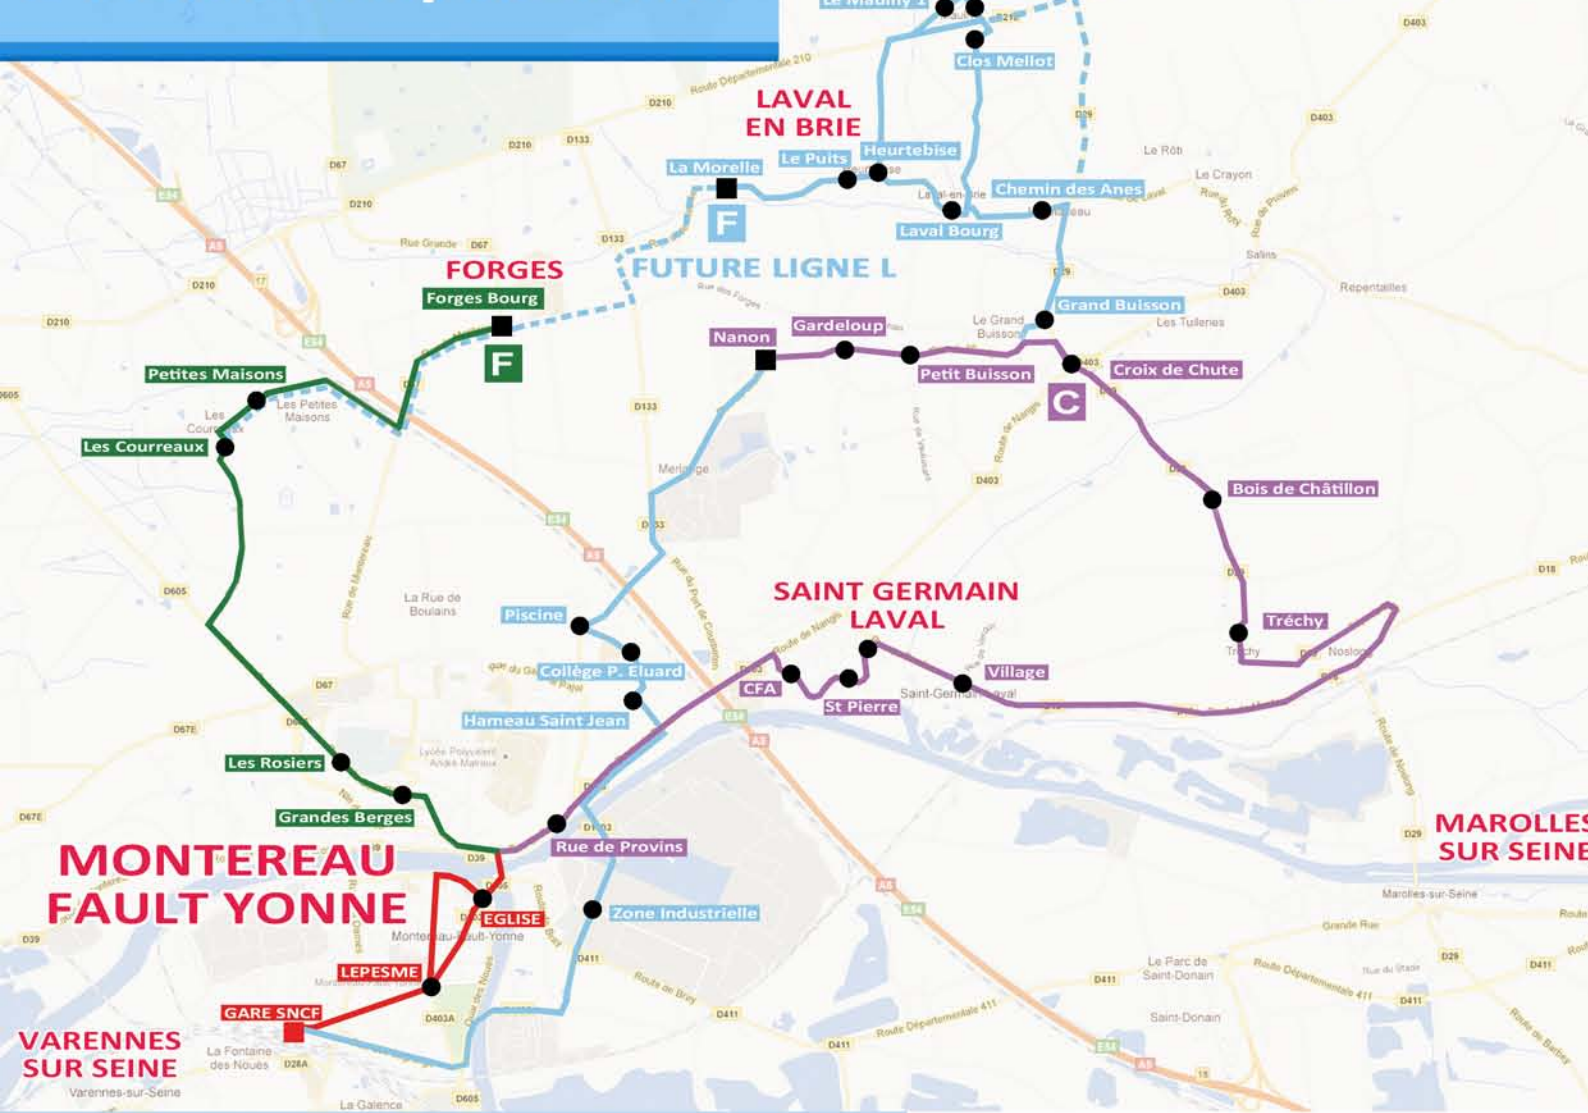

Nous espérons que ces services vous seront utiles et vous apporterons une mobilité optimale en transport public.

Yves Jégo

Maire de Montereau-fault-Yonne

Jean-Marie Albouy - Guidicelli

Président du SITCOME

Ces nouveautés sont financées par le STIF (79%) et le SITCOME (21%)

3 nouveaux parcours:

Les horaires:

LIGNE C et LIGNE F

Piscine >>> Montereau SNCF

	Ligne F				Ligne C				Ligne C (samedi)							
Piscine	5:49	6:21	6:49	7:21	7:43	8:53	11:12	13:54	13:54	16:42	7:52	8:51	10:07	11:10	13:07	16:08
Collège Paul Eluard	5:50	6:22	6:50	7:22												
Hameau Saint Jean	5:51	6:23	6:51	7:23												
ZI Clomarts	5:55	6:27	6:55	7:27												
Montereau SNCF	6:03	6:35	7:03	7:35	8:00	9:05	11:23	14:05	14:05	16:53	8:05	9:03	10:20	11:23	13:20	16:20
Train direction Paris	6:10	6:42	7:10	7:42	8:10	9:12		14:12	14:12		8:12	9:12				
Train direction Champagne	6:14	6:45	7:14	7:45			11:28						10:28	11:28	13:28	16:28

Mercredi LMJV Uniquement le Samedi

Montereau SNCF >>> Piscine

	Mer.	Mer.	LMJV	Mer.	Mer.	LMJV	LMJV	LMJV	Mer.	LMJV									
Train direction Paris	11:46	11:46			15:46	16:45	16:45	16:45	16:45	17:15	17:48	17:48	18:15	18:48	19:48				
Train direction Champagne	10:29		12:29		16:29					17:15	17:43	17:43	18:15	18:43	19:43				
Montereau SNCF	10:35	11:52	11:52	12:34	14:10	15:55	15:55	16:35	16:50	16:55	16:55	16:58	17:30	18:00	18:05	18:30	18:55	19:55	
ZI Clomarts				12:54				16:15				17:02				17:42		18:44	19:07
Hameau Saint Jean				12:54				16:15				17:03				17:18	17:43	18:45	19:08
Collège Paul Eluard				12:54				16:15				17:03				17:18	17:43	18:45	19:08
Piscine	10:50	12:07		12:55	14:24	16:09	16:16	16:49	17:04	17:09	17:09	17:19	17:44	18:12	18:19	18:46	17:09		