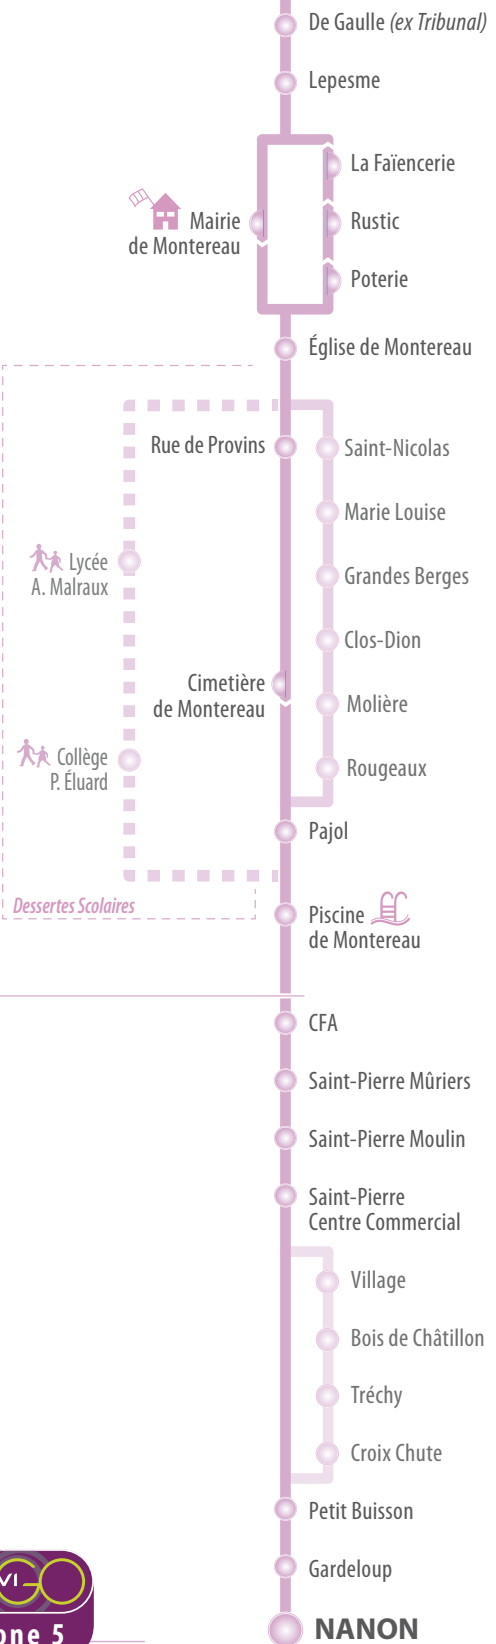

MONTEREAU SNCF

Correspondance

MONTEREAU FAULT / YONNE

SAINT-GERMAIN LAVAL

C ST-GERMAIN LAVAL Nanon >>> MONTEREAU SNCF

Du LUNDI au VENDREDI à partir du 5 septembre 2011

		Circule uniquement les							Me LMJV								
		Nanon	5:18	5:53	6:19	6:53	7:19	7:34		8:02	8:29	11:00	13:30	13:38	15:53		18:43
ST-GERMAIN LAVAL	Gardeloup	5:19	5:54	6:20	6:54	7:20	7:35		8:03	8:30	11:01	13:31	13:39	15:54		18:44	
	Petit Buisson	5:20	5:55	6:21	6:55	7:21	7:37		8:05	8:32	11:03	13:33	13:41	15:56		18:46	
	Croix Chute	-	-	-	-	-	-		-	8:34	-	13:35	-	-		-	
	Bois de Châtillon	-	-	-	-	-	-		-	8:35	-	13:36	-	-		-	
	Tréchy	-	-	-	-	-	-		7:40	-	8:37	-	13:38	-	-		-
	Village	-	-	-	-	-	-		7:42	-	8:45	-	13:42	-	-		-
	Saint-Pierre Centre Cial	5:25	6:00	6:26	7:00	7:26	7:40		7:47	8:09	8:47	11:07	13:43	13:45	16:00		18:49
	Saint-Pierre Moulin	5:26	6:01	6:27	7:01	7:27	7:42		7:49	8:11	8:48	11:09	13:45	13:47	16:02		18:51
	Saint-Pierre Muriers	5:27	6:02	6:28	7:02	7:28	7:43		7:50	8:12	8:49	11:10	13:46	13:48	16:03		18:52
	CFA	5:29	6:04	6:30	7:04	7:30	7:45		7:52	8:14	8:52	11:12	13:48	13:50	16:05		18:54
MONTEREAU	Piscine de Montereau	-	-	-	-	-	7:48		-	8:53	11:14	13:50	13:52	16:07		-	
	Collège P. Éluard	-	-	-	-	-	-		7:55	8:17	-	-	-	-		-	
	Pajol	-	-	-	-	-	7:49		-	-	8:55	11:15	13:51	13:53	16:08		-
	Lycée A. Malraux	-	-	-	-	-	-		8:01	8:23	-	-	-	-		-	
	Rue de Provins	5:35	6:10	6:36	7:10	7:36	-		-	-	8:59	11:19	13:55	13:57	16:12		18:58
	Molière	-	-	-	-	-	7:52		-	-	-	-	-	-		-	
	Clos-Dion	-	-	-	-	-	7:53		-	-	-	-	-	-		-	
	Grandes Berges	-	-	-	-	-	7:54		-	-	-	-	-	-		-	
	Marie-Louise	-	-	-	-	-	7:56		-	-	-	-	-	-		-	
	Saint-Nicolas	-	-	-	-	-	7:57		-	-	-	-	-	-		-	
Église de Montereau	5:37	6:12	6:38	7:12	7:38	7:58		-	-	9:00	11:20	13:56	13:58	16:13		18:59	
Poterie	5:38	6:13	6:39	7:13	7:39	7:59		-	-	9:01	11:21	13:57	13:59	16:14		19:00	
Rustic	5:39	6:14	6:40	7:14	7:40	8:01		-	-	9:02	11:22	13:58	14:00	16:15		19:01	
Lepesme	5:40	6:15	6:41	7:15	7:41	8:02		-	-	9:03	11:23	13:59	14:01	16:16		19:02	
De Gaulle (ex Tribunal)	5:41	6:16	6:42	7:16	7:42	8:03		-	-	9:04	11:24	14:00	14:02	16:17		19:03	
Montereau SNCF	5:42	6:17	6:43	7:17	7:43	8:05		8:10	9:05	11:25	14:01	14:03	16:18		16:20	19:04	
Train direction Paris		5:48	6:22	6:48	7:22	7:48	8:21	8:21		9:10		14:10	14:10			19:10	
Train direction Champagne			6:22	7:03	7:22	8:00		8:30			11:30			16:30	16:30		