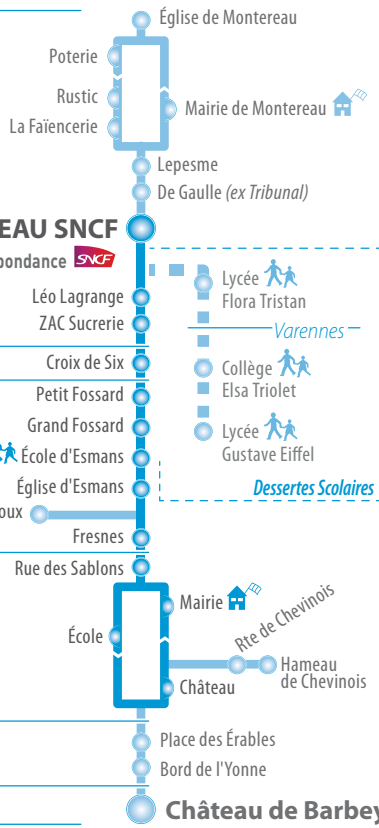

MONTEREAU  
VARENNES  
ESMANS  
LA BROsse-MONTCEAUX  
MISY-  
BARBEY

# E BARBEY Château de Barbey >>> MONTEREAU SNCF

**Du LUNDI au VENDREDI** à partir du 5 septembre 2011

		Circule uniquement les			Me
BARBEY	Château de Barbey	6:07			
MISY	Bord de l'Yonne	6:11			
	Place des Érables	6:12			
LA BROsse-MONTCEAUX	Hameau de Chevinois	-	7:32		8:35
	Route de Chevinois	-	7:33		8:36
	École	-	-	7:38	8:37
	Château	6:20	-	7:39	8:38
	Mairie	6:21	7:35	7:40	8:38
	Rue des Sablons	6:22	7:36	7:41	8:39
ESMANS	Fresnes	6:25	-	7:44	-
	Montmachoux	-	7:41	7:46	-
	Église d'Esmans	6:30	7:45	7:50	8:47
	École d'Esmans	6:31	7:46	7:51	8:48
	Grand Fossard	6:33	7:48	7:53	8:50
	Petit Fossard	6:36	7:51	-	8:53
VARENNES	Croix de Six	6:39	7:54	-	8:56
MONTEREAU	ZAC Sucrierie	6:40	7:55	-	8:57
	Léo Lagrange	6:41	7:56	-	8:58
	Montereau SNCF	6:43	7:58	-	9:00
<b>Train direction Paris</b>		<b>6:48</b>	<b>8:21</b>	<b>9:10</b>	
<b>Train direction Champagne</b>		<b>7:03</b>			
	Montereau SNCF		7:59	-	9:01
	De Gaulle (ex Tribunal)		-	-	9:03
	Lepesme		-	-	9:04
	Mairie de Montereau		-	-	9:06
	Église de Montereau		-	-	9:08
	Lycée Flora Tristan		8:01	-	
VARENNES	Lycée Gustave Eiffel		-	8:03	
	Collège Elsa Triolet		8:06	8:08	
MONTEREAU	Lycée A. Malraux			8:18	