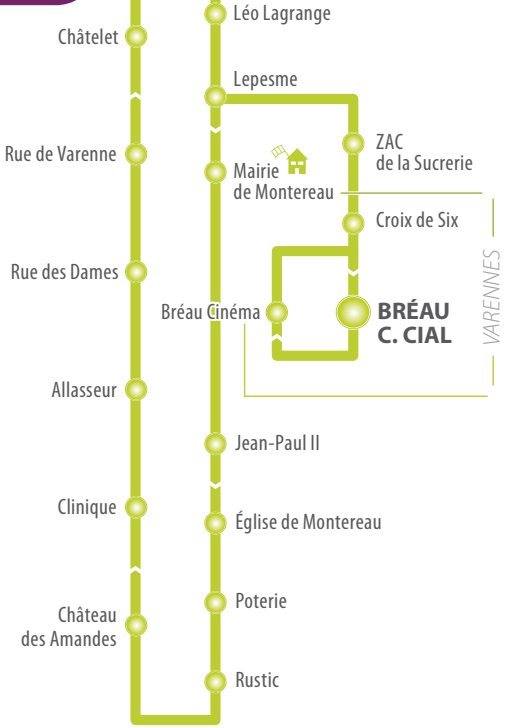

MONTEREAU FAULT YONNE

MONTEREAU SNCF

Correspondance

EMPLET'express

MONTEREAU SNCF >>> VARENNES Bréau Centre Commercial

Du LUNDI au SAMEDI à partir du 5 septembre 2011

	Train provenance Paris	8:35				11:35				15:34			17:41
	Train provenance Champagne	9:14				11:14	12:14	14:14			16:14	17:14	
MONTEREAU	Montereau SNCF	8:51	9:33	10:15	10:57	11:39	12:21	14:30	15:12	15:54	16:36	17:18	18:04
	Léo lagrange	8:53	9:35	10:17	10:59	11:41	12:23	14:32	15:14	15:56	16:38	17:20	18:06
	Lepesme	8:55	9:37	10:19	11:01	11:43	12:25	14:34	15:16	15:58	16:40	17:23	18:09
	ZAC Sucrierie	8:57	9:39	10:21	11:03	11:45	12:27	14:36	15:18	16:00	16:42	17:25	18:11
VARENNES	Croix de Six	8:58	9:40	10:22	11:04	11:46	12:28	14:37	15:19	16:01	16:43	17:26	18:12
	Bréau C. Commercial	9:01	9:43	10:25	11:07	11:49	12:31	14:40	15:22	16:04	16:46	17:29	18:15

! Cette ligne ne circule pas les dimanches et jours fériés.

Voyagez zen !

Présentez-vous à l'arrêt 3 mn avant l'horaire indiqué.
Montez dans le véhicule par la porte avant.
Pensez à valider votre titre de transport.

Pour un achat de titre à bord, merci de préparer l'appoint.

Les horaires SNCF sont donnés à titre indicatif, sous réserve de modification ou de perturbation.

ligne

Emplet'express

Montereau SNCF

Varennnes
Bréau Centre Commercial

Conditions d'utilisation sur www.reseau-siyonne.fr

Points de vente et Navigo sur votre ligne :

- Tabac/Librairie du Lycée
 - 16, rue des Chesnois - MONTEREAU
- La Civette de Surville
 - 9, rue Racine - MONTEREAU
- Civette de Montereau
 - Rue du Docteur Arthur Petit MONTEREAU
- Le Monterrey - Tabac/Presse
 - 16, place au Blé - MONTEREAU
- La Cour des Halles
 - Centre commercial ST-GERMAIN-LAVAL
- Mag'Presse
 - Avenue du 8 mai 1945 VARENNES-SUR-SEINE
- Le Marollais - Tabac/Presse
 - 38, Rue Grande 77130 MAROLLES-SUR-SEINE