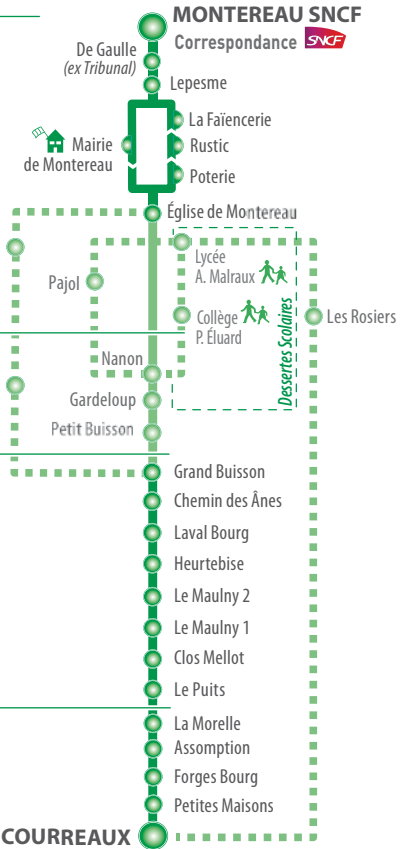

MONTEREAU
ST-GERMAIN LAVAL
LAVAL EN BRIE
FORGES

F

MONTEREAU SNCF >>> FORGES Bourg
Du **LUNDI** au **VENDREDI** à partir du 5 septembre 2011

Train provenance Paris	7:34	8:35			15:34	16:35	17:41	17:41	18:25	19:17
Train provenance Champagne		8:14		12:14			17:42	17:42	18:14	19:14